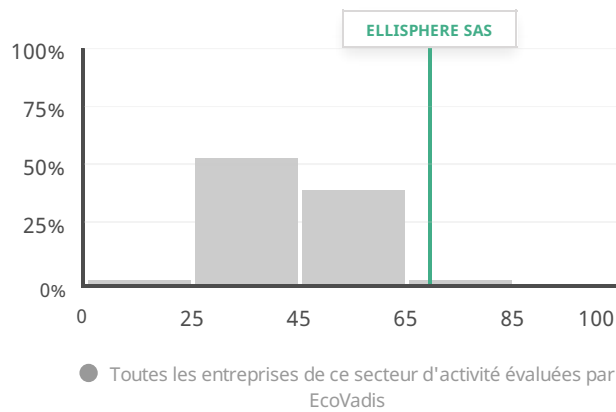

VUE D'ENSEMBLE DE LA PERFORMANCE RSE

Détail du score

Performance RSE ● Insuffisante ● Partielle ● Modérée ● Avancée ● Excellente Score moyen

Répartition des scores globaux

Comparaison des scores de thème

* Vous recevez ce score/cette médaille sur la base des informations communiquées et des news mises à la disposition d'EcoVadis au moment de l'évaluation. Si des informations ou des circonstances changent sensiblement au cours de la période de validité de la fiche d'évaluation/médaille, EcoVadis se réserve le droit de retirer temporairement la fiche d'évaluation/médaille de l'entreprise, afin de réévaluer et de publier/d'octroyer éventuellement une fiche d'évaluation/médaille révisée.