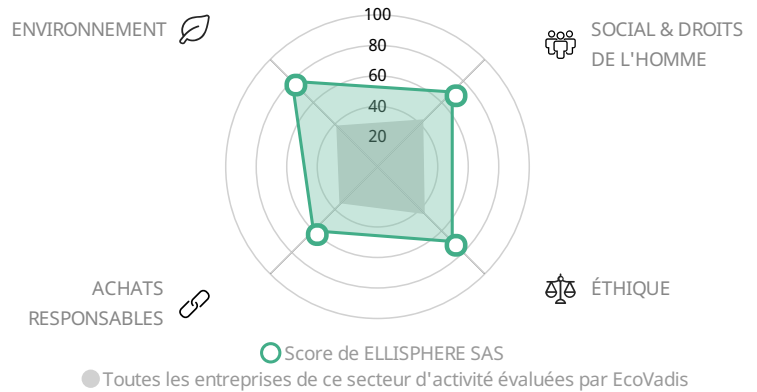

VUE D'ENSEMBLE DE LA PERFORMANCE RSE

Détail du score

Performance RSE ● Insuffisante ● Partielle ● Modérée ● Avancée ● Excellente Score moyen

Répartition des scores globaux

Comparaison des scores de thème

* Vous recevez ce score/cette médaille sur la base des informations communiquées et des news mises à la disposition d'EcoVadis au moment de l'évaluation. Si des informations ou des circonstances changent sensiblement au cours de la période de validité de la fiche d'évaluation/médaille, EcoVadis se réserve le droit de retirer temporairement la fiche d'évaluation/médaille de l'entreprise, afin de réévaluer et de publier/d'octroyer éventuellement une fiche d'évaluation/médaille révisée.