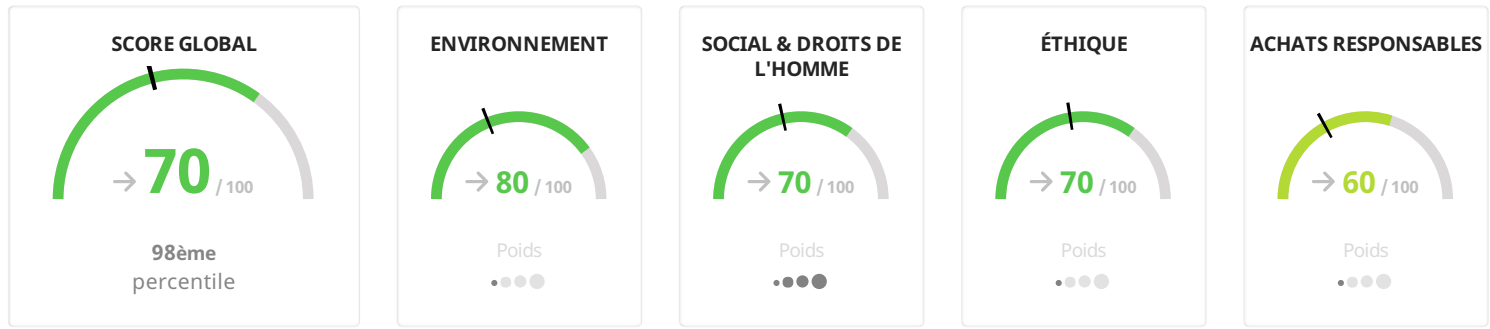

ELLISPHERE SAS

France | Activités de traitement des données, d'hébergement et activités connexes; portails d'entrée sur le Web

Date de publication : 18 août 2020

Valable jusqu'au : 18 août 2021

70 /100

98ème percentile

VUE D'ENSEMBLE DE LA PERFORMANCE RSE

Détail du score

Performance RSE ● Insuffisante ● Partielle ● Modérée ● Avancée ● Excellente Score moyen

Répartition des scores globaux

Comparaison des scores de thème

* Vous recevez ce score/cette médaille sur la base des informations communiquées et des news mises à la disposition d'EcoVadis au moment de l'évaluation. Si des informations ou des circonstances changent sensiblement au cours de la période de validité de la fiche d'évaluation/médaille, EcoVadis se réserve le droit de retirer temporairement la fiche d'évaluation/médaille de l'entreprise, afin de réévaluer et de publier/d'octroyer éventuellement une fiche d'évaluation/médaille révisée.